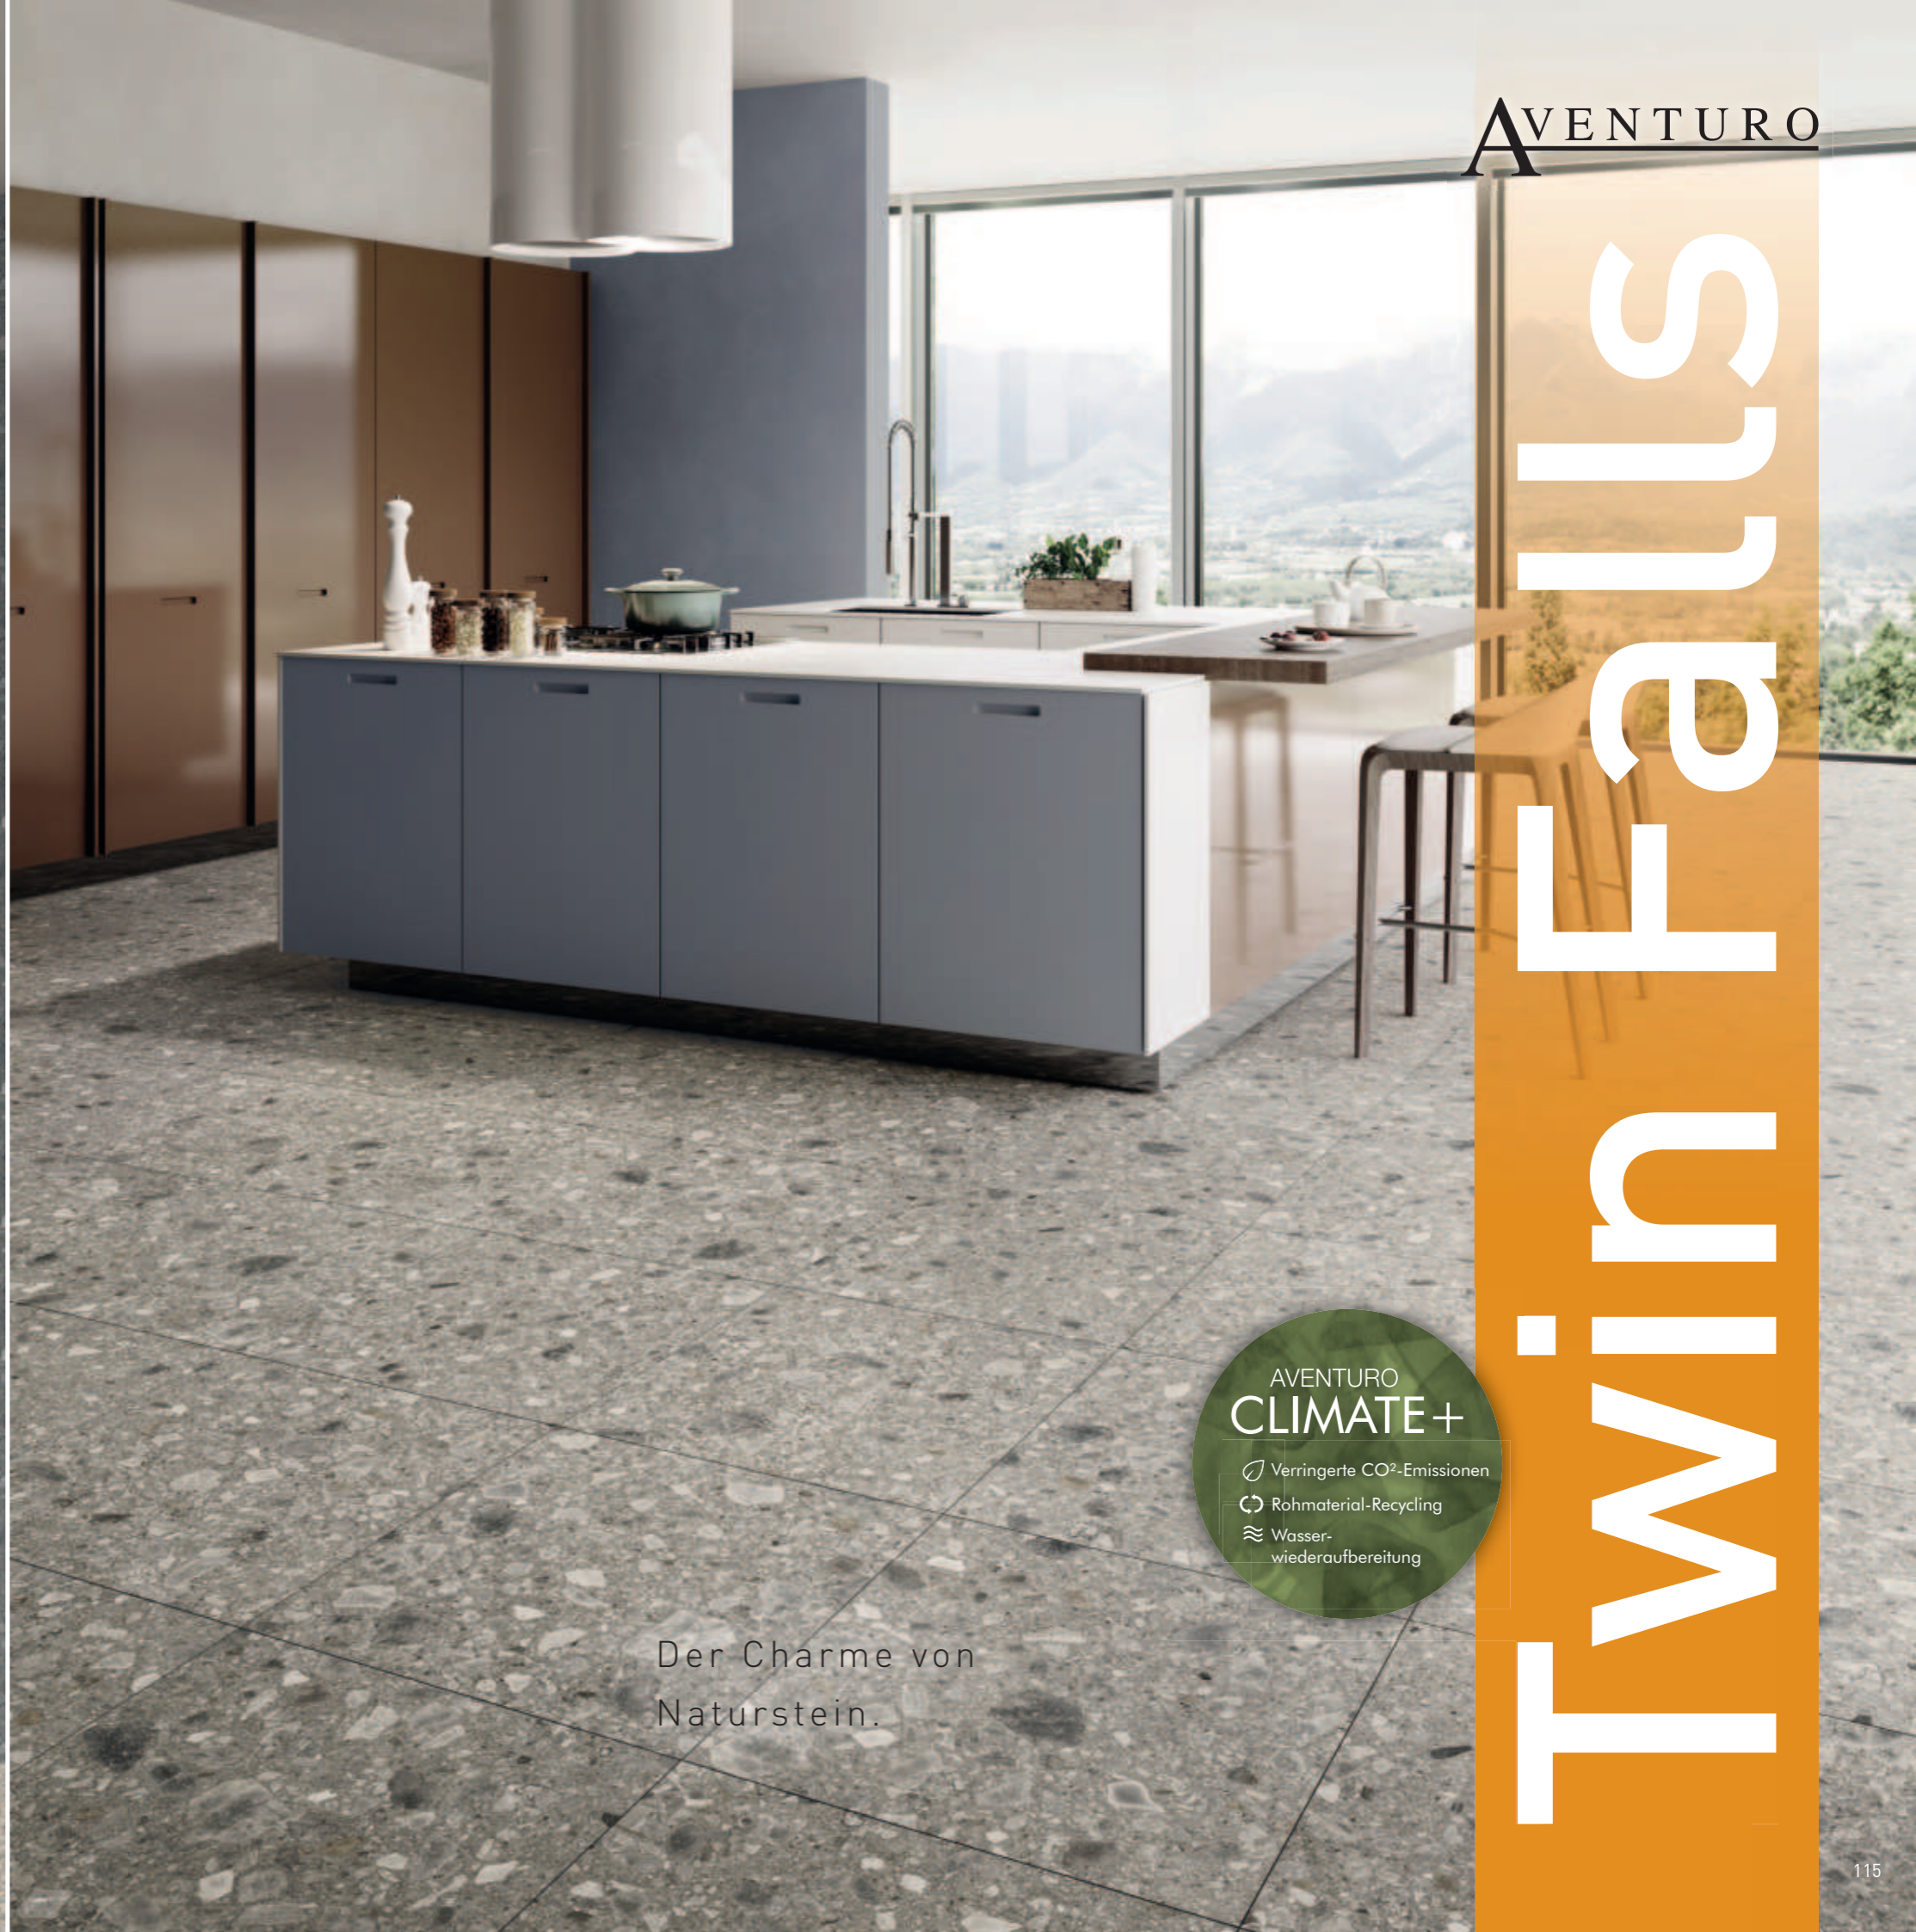

stalls F uimw Twin

AVENTURO
CLIMATE+

- Verringerte CO²-Emissionen
- Rohmaterial-Recycling
- Wasser-wiederaufbereitung

Der Charme von
Naturstein.