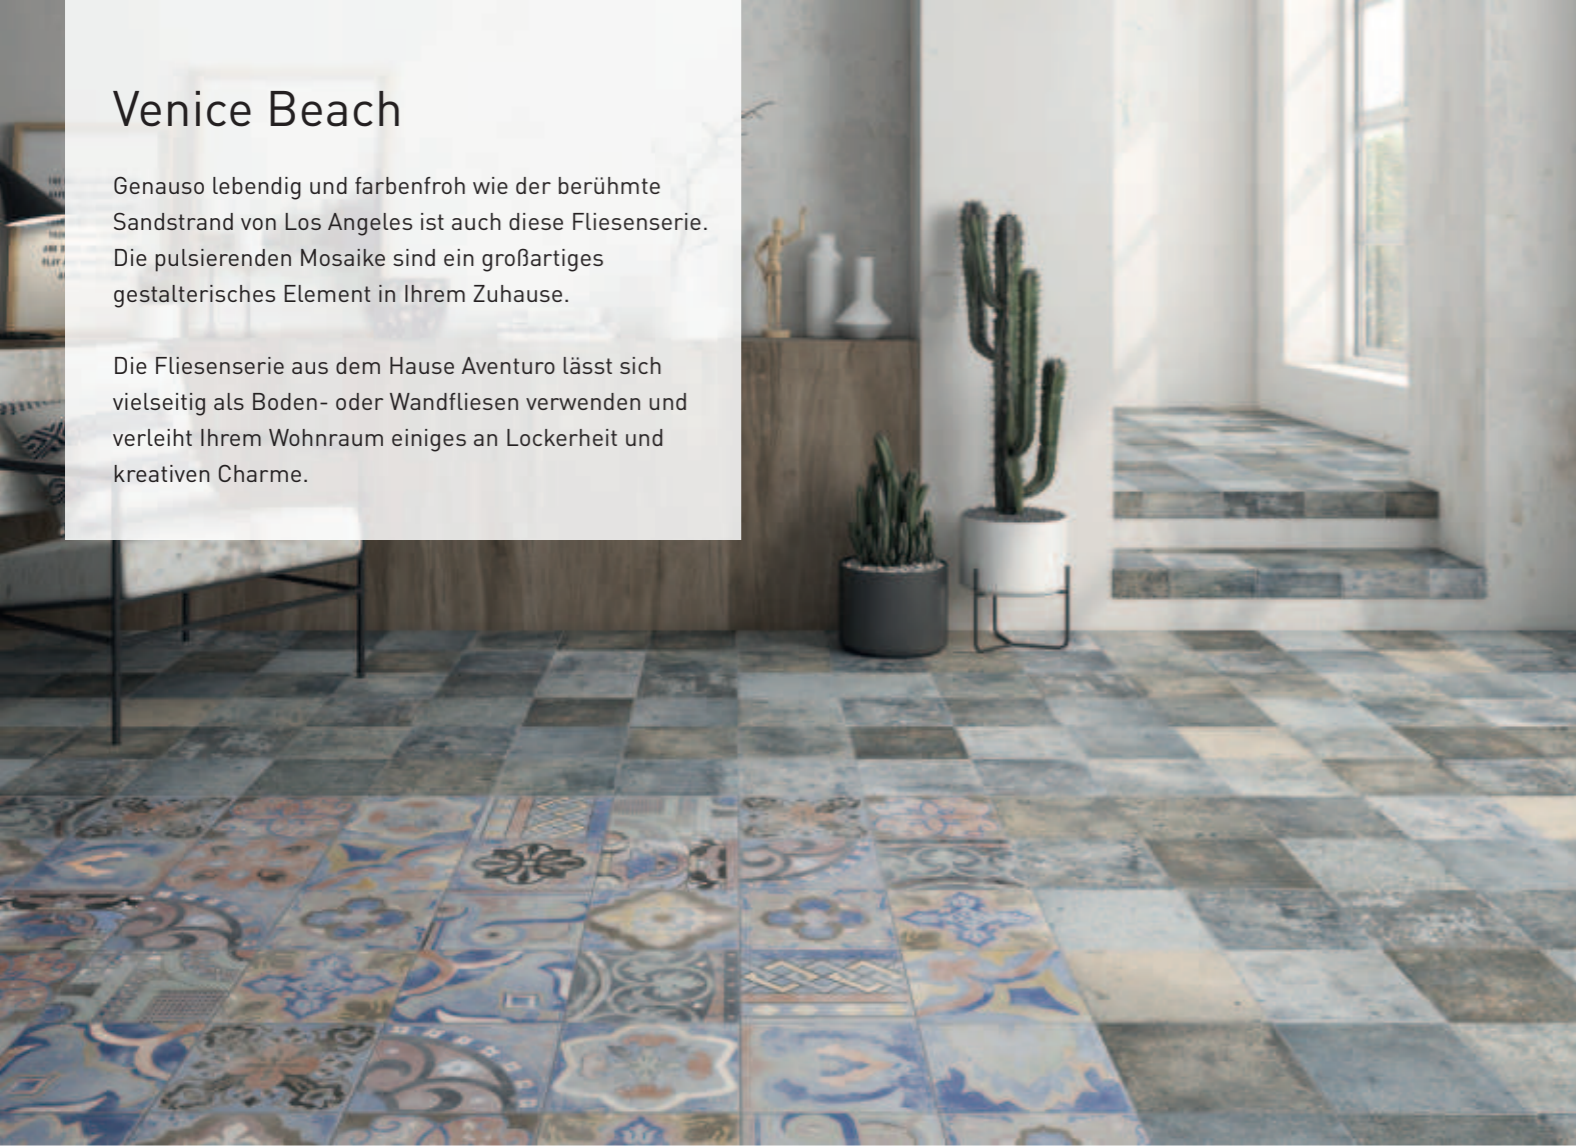

Venice Beach

Genauso lebendig und farbenfroh wie der berühmte Sandstrand von Los Angeles ist auch diese Fliesenserie. Die pulsierenden Mosaikdekorierungen sind ein großartiges gestalterisches Element in Ihrem Zuhause.

Die Fliesenserie aus dem Hause Aventuro lässt sich vielseitig als Boden- oder Wandfliesen verwenden und verleiht Ihrem Wohnraum einiges an Lockerheit und kreativen Charme.