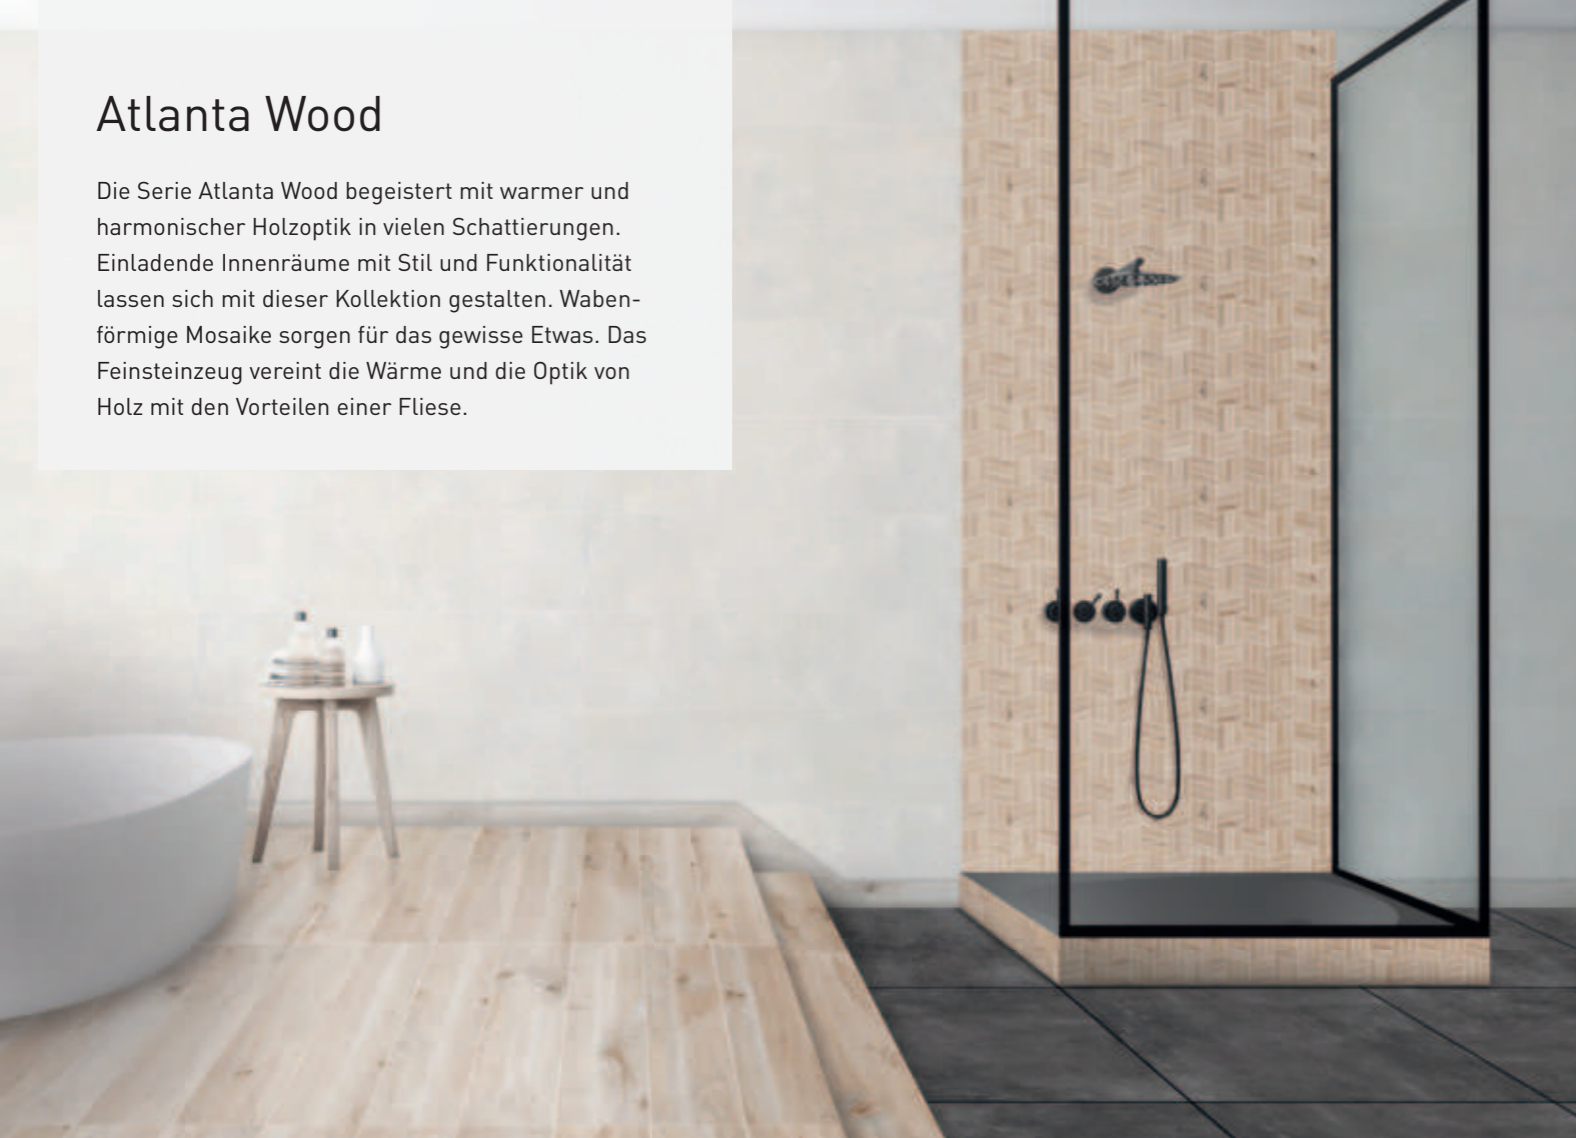

Atlanta Wood

AVENTURO
6MM 
FEINSTEINZEUG

- ✓ Geringes Gewicht
- ✓ Einfach zu verarbeiten
- ✓ Vielseitig einsetzbar

Stilvoller Holz-Look
in fünf Farben.

Atlanta Wood

Die Serie Atlanta Wood begeistert mit warmer und harmonischer Holzoptik in vielen Schattierungen. Einladende Innenräume mit Stil und Funktionalität lassen sich mit dieser Kollektion gestalten. Wabenförmige Mosaik sorgen für das gewisse Etwas. Das Feinsteinzeug vereint die Wärme und die Optik von Holz mit den Vorteilen einer Fliese.