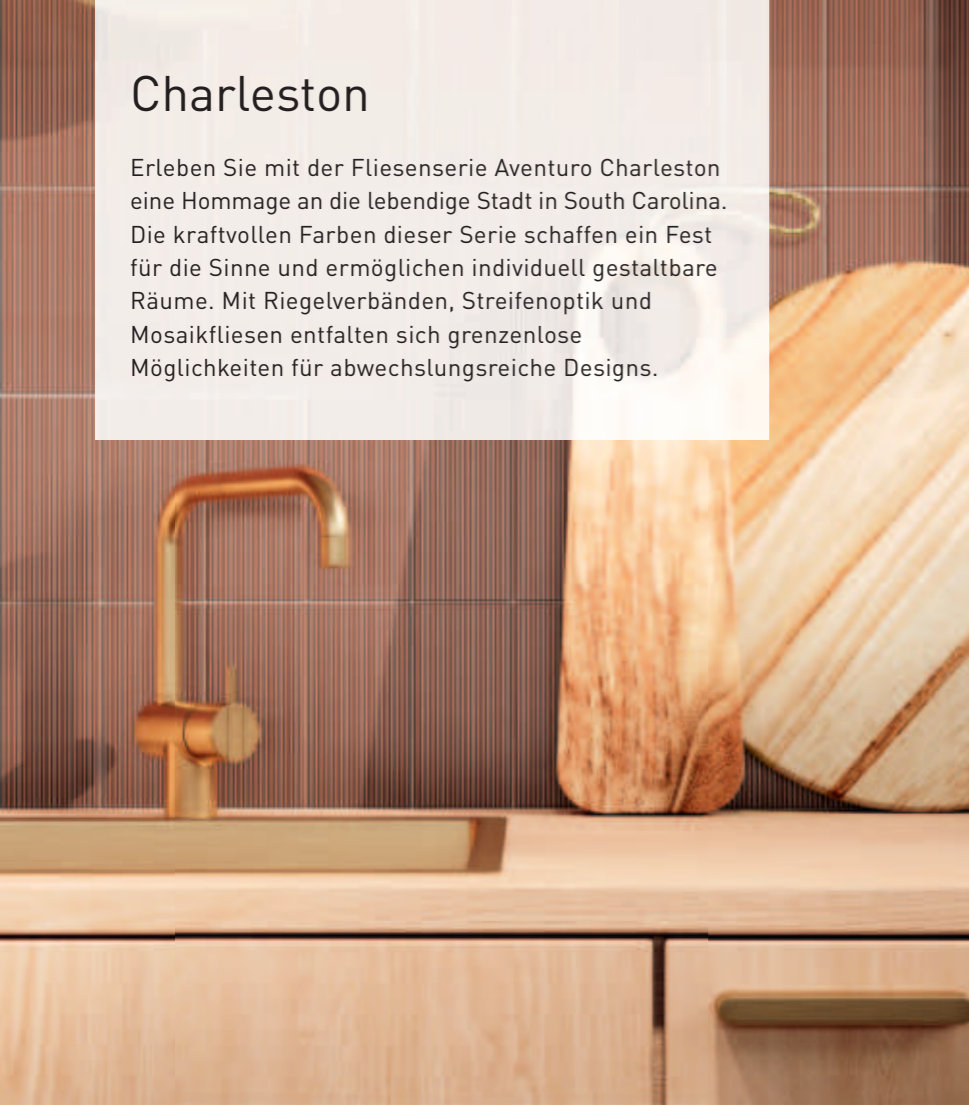

AVENTURO
6MM
STEINGUT

- ✓ Extra dünn & leicht
- ✓ Premium-Qualität
- ✓ Vielseitig einsetzbar

Kraftvolle Farben,
für außergewöhnliche Räume.

WWW.AVENTURO.EU

Charleston

Erleben Sie mit der Fliesenserie Aventura Charleston eine Hommage an die lebendige Stadt in South Carolina. Die kraftvollen Farben dieser Serie schaffen ein Fest für die Sinne und ermöglichen individuell gestaltbare Räume. Mit Riegelverbänden, Streifenoptik und Mosaikfliesen entfalten sich grenzenlose Möglichkeiten für abwechslungsreiche Designs.