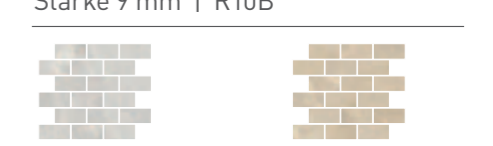

AVETH0510600 Schiefer white **S-125**
AVETH0510620 Schiefer beige **S-125**