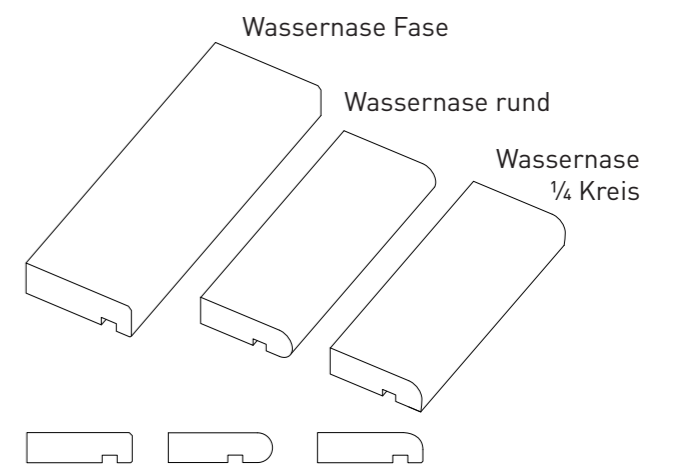

Maße: L = 60 / 100 / 120 cm
B = 25 - 40 cm
H = 4 - 20 cm

Sonderformate und Ecklösungen auf Anfrage lieferbar.

Mauerabdeckung / Fensterbank mit Wassernase

Einseitig als Fensterbank.
Zweiseitig als Mauerabdeckung.
Maß L je nach Grundplatte.