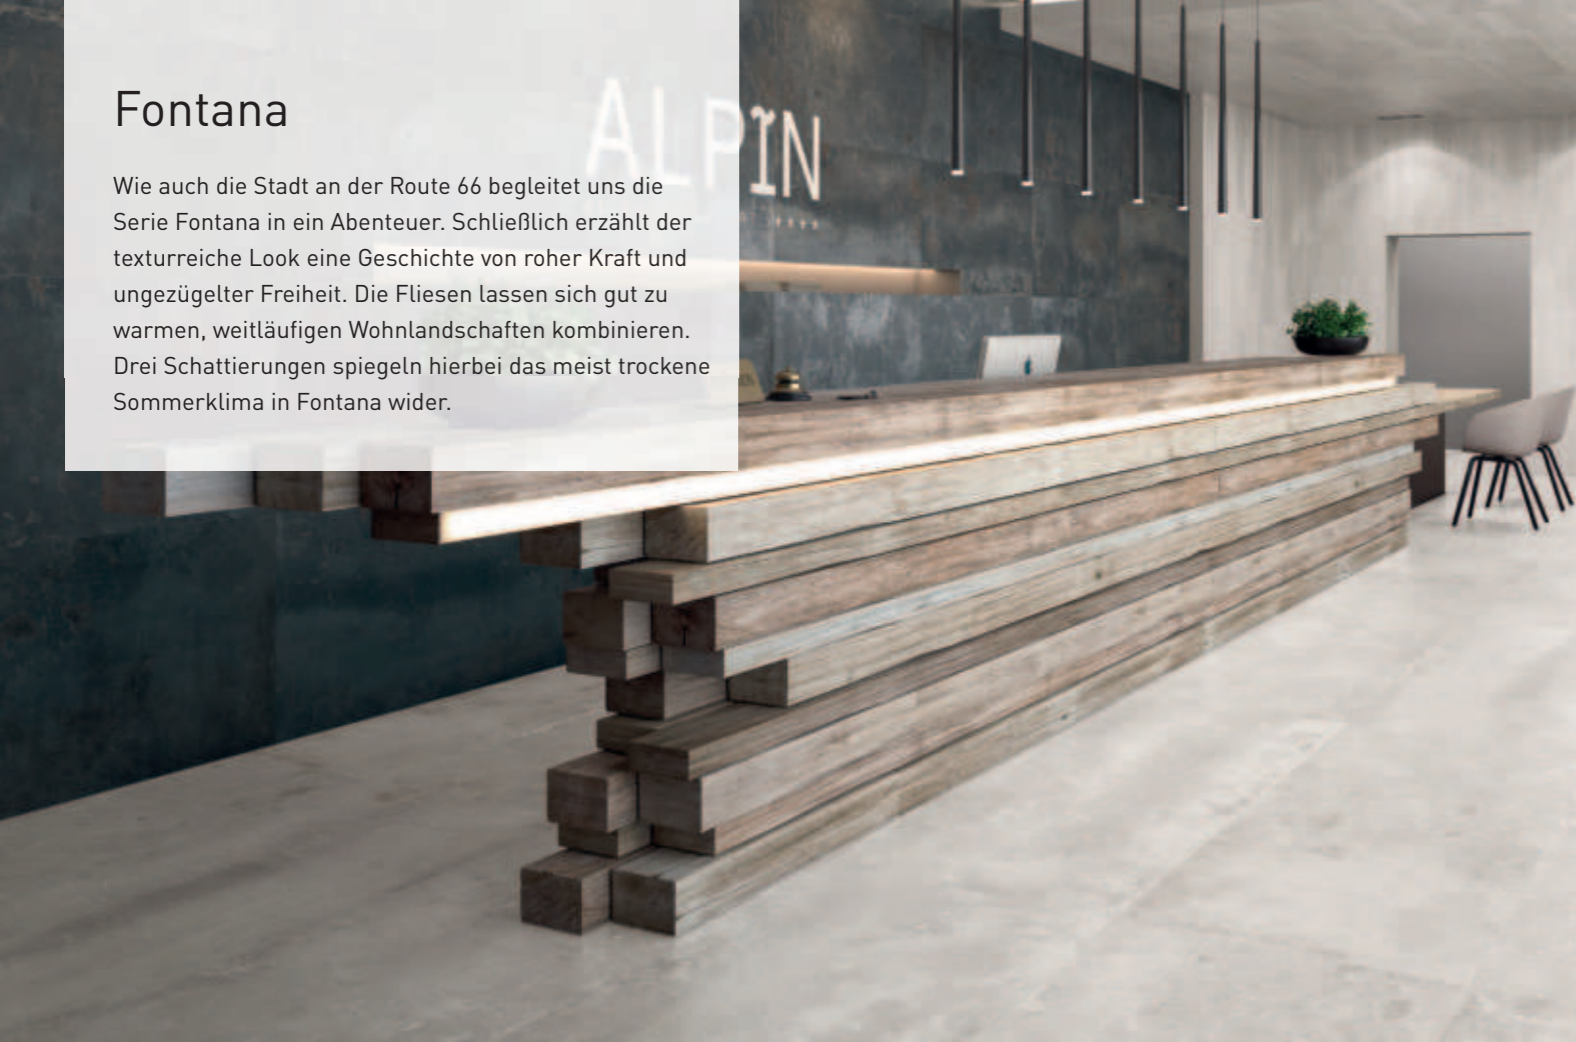

Fontana

Wie auch die Stadt an der Route 66 begleitet uns die Serie Fontana in ein Abenteuer. Schließlich erzählt der texturreiche Look eine Geschichte von roher Kraft und ungezügelter Freiheit. Die Fliesen lassen sich gut zu warmen, weitläufigen Wohnlandschaften kombinieren. Drei Schattierungen spiegeln hierbei das meist trockenere Sommerklima in Fontana wider.

Wandfliese
30 x 90 cm
Stärke 10,5 mm
rektifiziert

Dekorfliese Wave
30 x 90 cm
Stärke 10,5 mm
rektifiziert

Mosaik
30 x 30 cm
Stärke 9,5 mm
R10B

Feinsteinzeug | 60 x 60 cm - Stärke 9,5 mm | rektifiziert

Sockel | 7 x 60 cm - Stärke 9,5 mm

Feinsteinzeug | 60 x 120 cm - Stärke 10,8 mm | rektifiziert

Sockel | 7 x 120 cm - Stärke 10,8 mm

Abgerundete Stufenfliesen sind mit Rillen erhältlich.